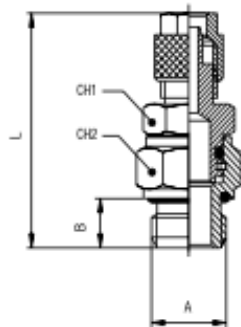

1015

RACCORDO DIRITTO ORIENTABILE MASCHIO CILINDRICO

ORIENTING STRAIGHT MALE ADAPTOR (PARALLEL)

GERADE EINSCHRAUBVERSCHRAUBUNG ZYLINDRISCH (DREHBAR)

RACCORD ORIENTABLE DROIT MÂLE CYLINDRIQUE

RACOR RECTO ORIENTABLE MACHO CILÍNDRICO CON TÓRICA

CONEXÃO RETA MACHO ORIENTÁVEL COM ROSCA PARALELA

Code	Tube	A	B	L	CH1	CH2	Pack.
01015 00 001	6/4	1/8	6	34	12	13	10
01015 00 002	6/4	1/4	8	38	14	16	10
01015 00 003	8/6	1/8	6	34	12	13	10
01015 00 004	8/6	1/4	8	38	14	16	10
* 01015 00 005	10/6.5	1/4	8	40	14	16	10
01015 00 006	10/8	1/4	8	39	14	16	10
* 01015 00 007	12/8	3/8	9	42.5	17	18	10
01015 00 008	12/10	3/8	9	42.5	17	18	10

* Misure specifiche per tubi in POLIURETANO.

* Particular sizes for the POLYURETHANE tubing.

* Spezial Abmessungen für POLYURETHAN Rohre.

* Dimensions spécifiques pour tube POLYURETHANE.

* Medidas específicas para tubo en POLIURETANO.

* Tamanhos específicos para tubos de POLIURETANO.